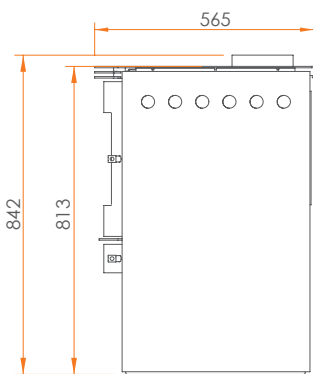

VISTA LATERAL

VISTA FRONTAL

VISTA SUPERIOR

LINEA SPIRIT	POTENCIA	RANGO	MEDIDAS	PESO
● S380I (101010009)	9.888 Kcal/h.	40 - 180 m ² .	54,6x84,2x56,5 cms.	86 kgs.