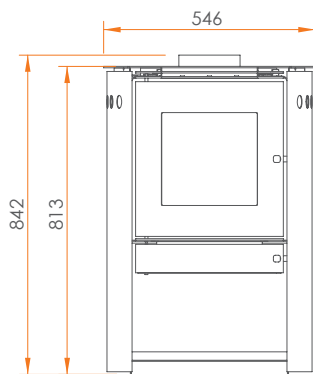

VISTA LATERAL

VISTA FRONTAL

VISTA SUPERIOR

LINEA SPIRIT	POTENCIA	RANGO	MEDIDAS	PESO
● S380I (101010009)	9.888 Kcal/h.	40 - 180 m ² .	54,6x84,2x56,5 cms.	86 kgs.