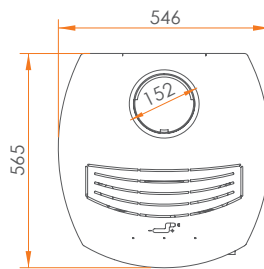

VISTA LATERAL

VISTA FRONTAL

VISTA SUPERIOR

LINEA SPIRIT	POTENCIA	RANGO	MEDIDAS	PESO
● S380I (101010009)	9.888 Kcal/h.	40 - 180 m ² .	54,6x84,2x56,5 cms.	86 kgs.